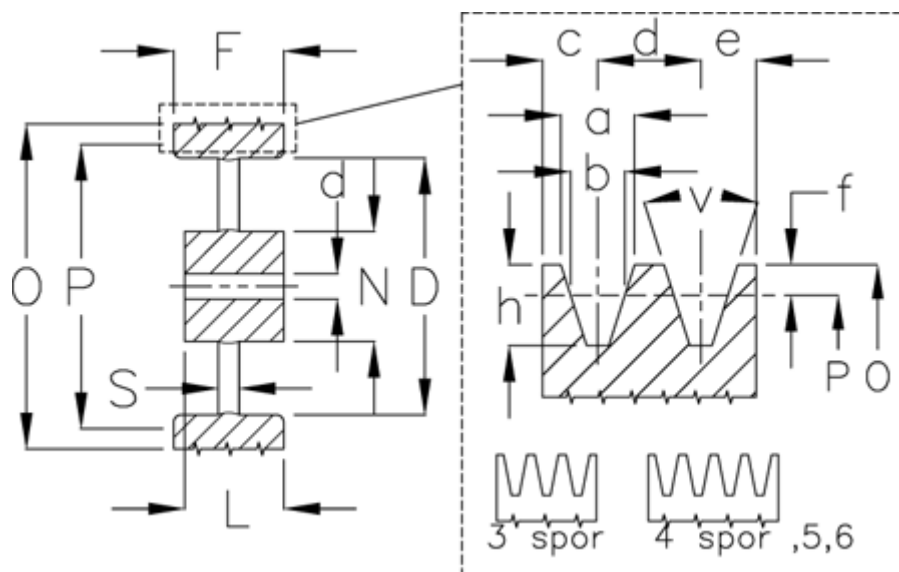

Varenummer: 60410150006
 Beskrivelse: Uboret kileremsskive B 500/6

Mål

Antal spor = 6	S = 33
D = 458	Type = B
d = 25	
F = 120.0	
L = 105	
N = 128	
O = 507.0	
P = 500	